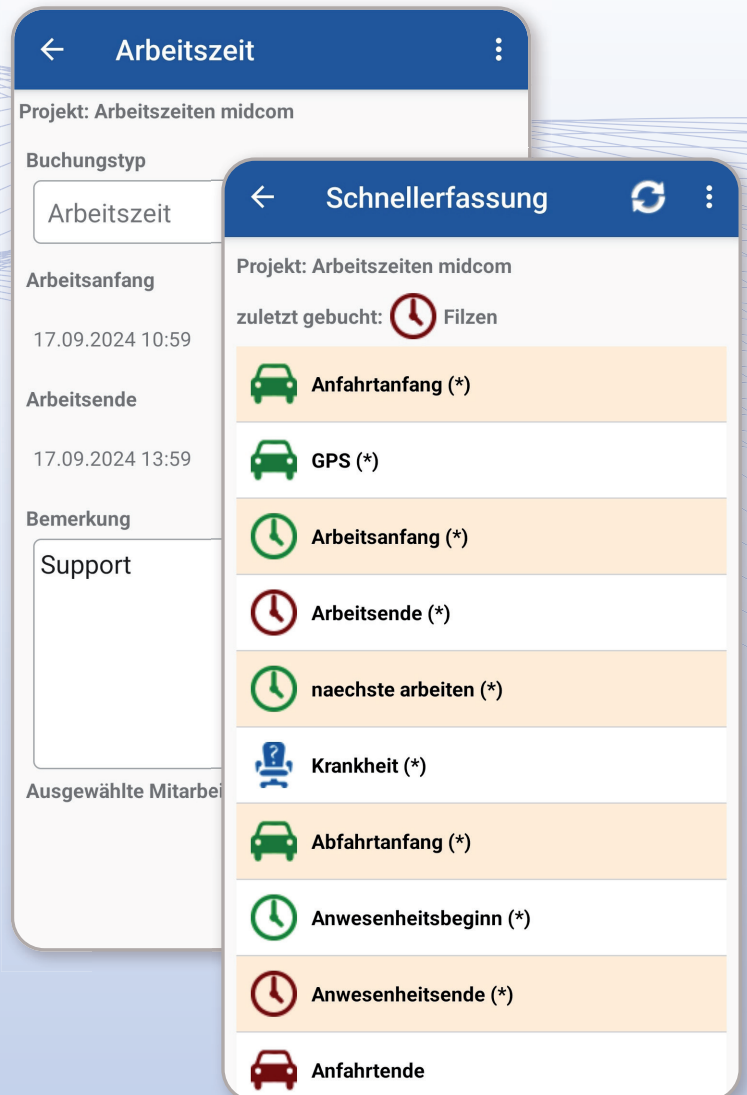

www.
midcom
.de

STUNDENZETTEL.APP

ERFASSEN SIE DOKUMENTATIONEN
MOBIL, LÜCKENLOS
UND PAPIERLOS!

MOBILE ZEITERFASSUNG

- Projekt- und Arbeitszeiterfassung
- Ereignisse über Transaktionsarten erfassen (Stempelarten)
- Projekt- / Anlagenauswahl per Barcode und NFC-Token
- Erfassung Materialverbrauch
- Optionale GPS Ortung
- Krankheitsmeldungen
- Gruppenzeiterfassung bis zu 8 MA
- Upload von Fotos zum Projekt
- Offlinefähige Software

MOBILE REISEKOSTEN

- Reisezeitenerfassung
- Listen der Reisekostenabrechnungen
- Reisebelegfassung
- Km-Erfassung

DOKUMENTATION

- Web-Stundenzettel
- Export des Stundenzettels
- Kunden-Schnittstelle per HTTPS